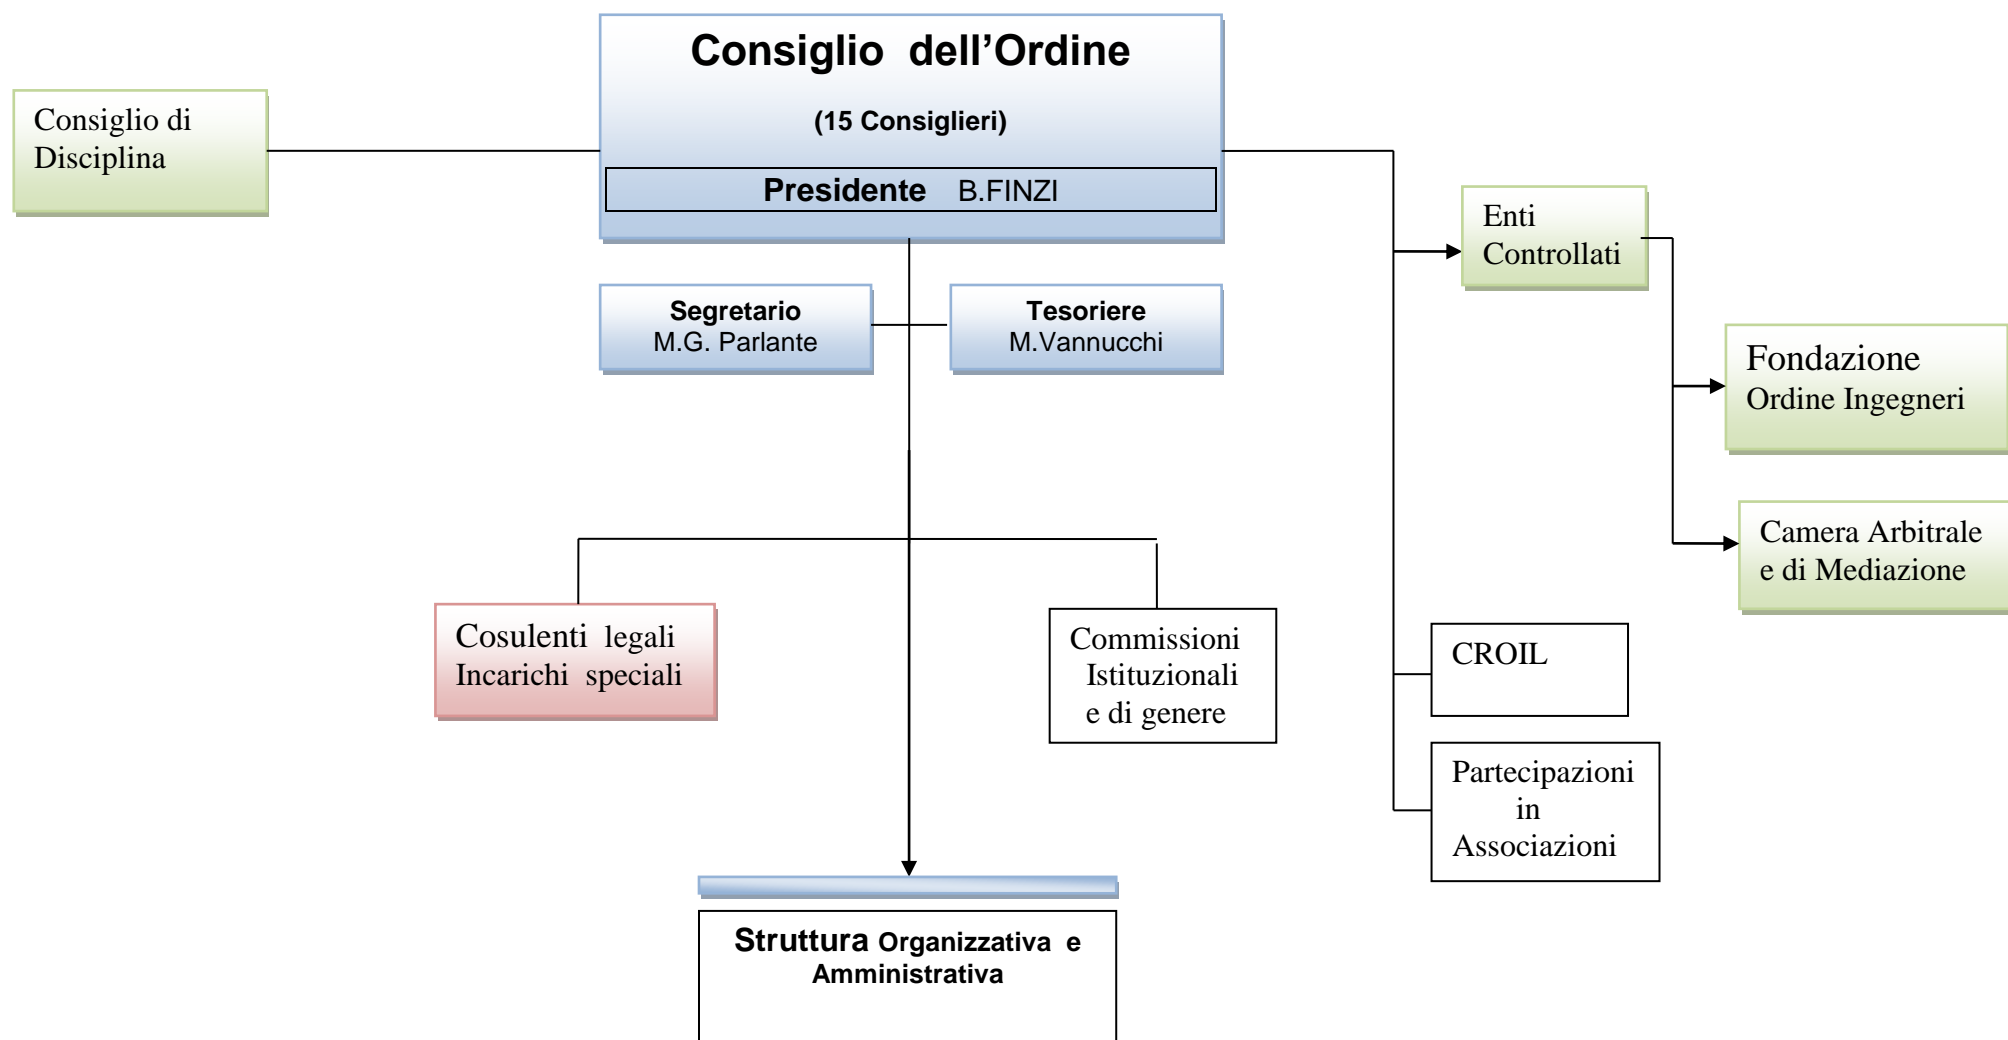

## STRUTTURA POLITICA E AMMINISTRATIVA – ORDINE INGEGNERI PROV. MILANO - rev. 2017

## STRUTTURA ORGANIZZATIVA E AMMINISTRATIVA

### DIRETTORE

Anna Minotti