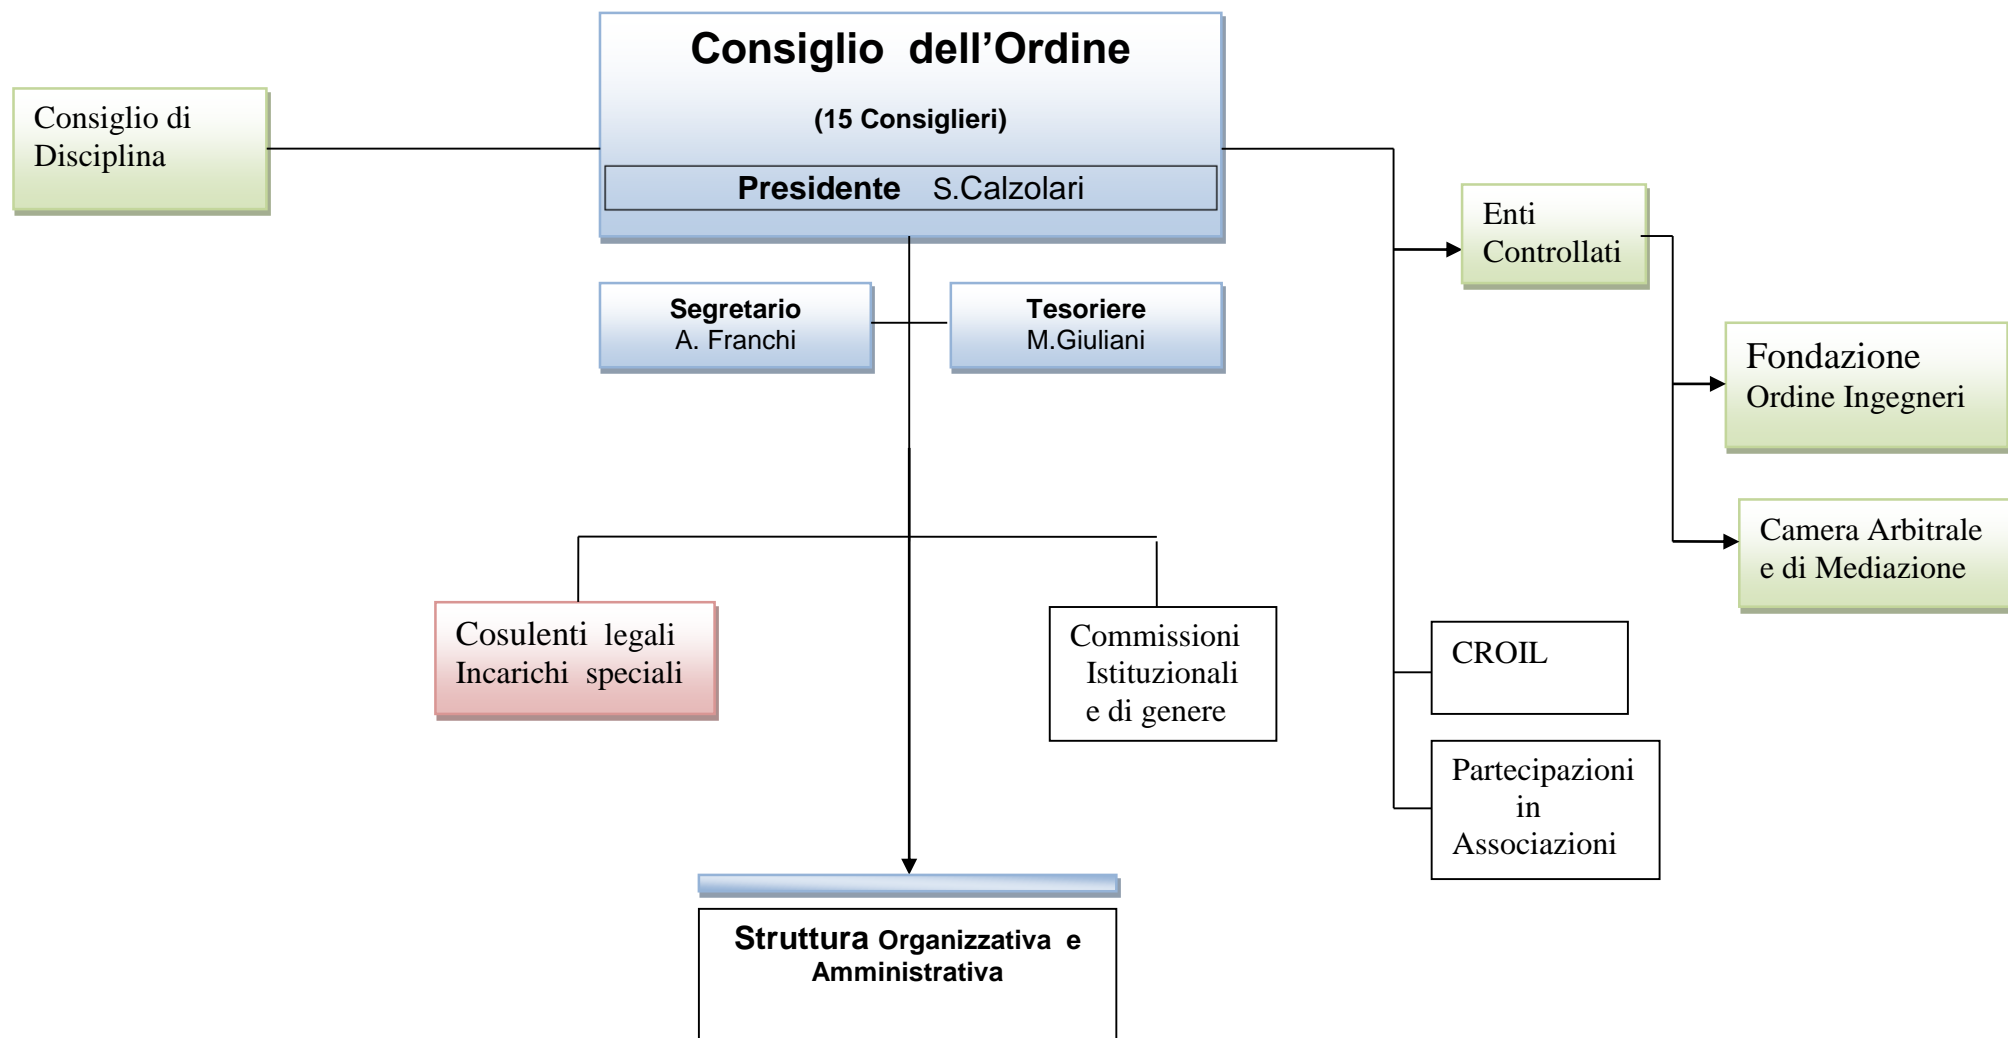

STRUTTURA POLITICA E AMMINISTRATIVA – ORDINE INGEGNERI PROV. MILANO -

STRUTTURA ORGANIZZATIVA E AMMINISTRATIVA

SEGRETERIA GENERALE E AMMINISTRAZIONE

Valeria Dolcetta Capuzzo

1) Dipendenti dell'Ordine degli Ingegneri

Rossana Barbarotto

Valeria Dolcetta

Marinella Principe

Paola Redaelli

Marta Rossi

Enrica Sala

Davide Seriola

Maria Grazia Sonzogno